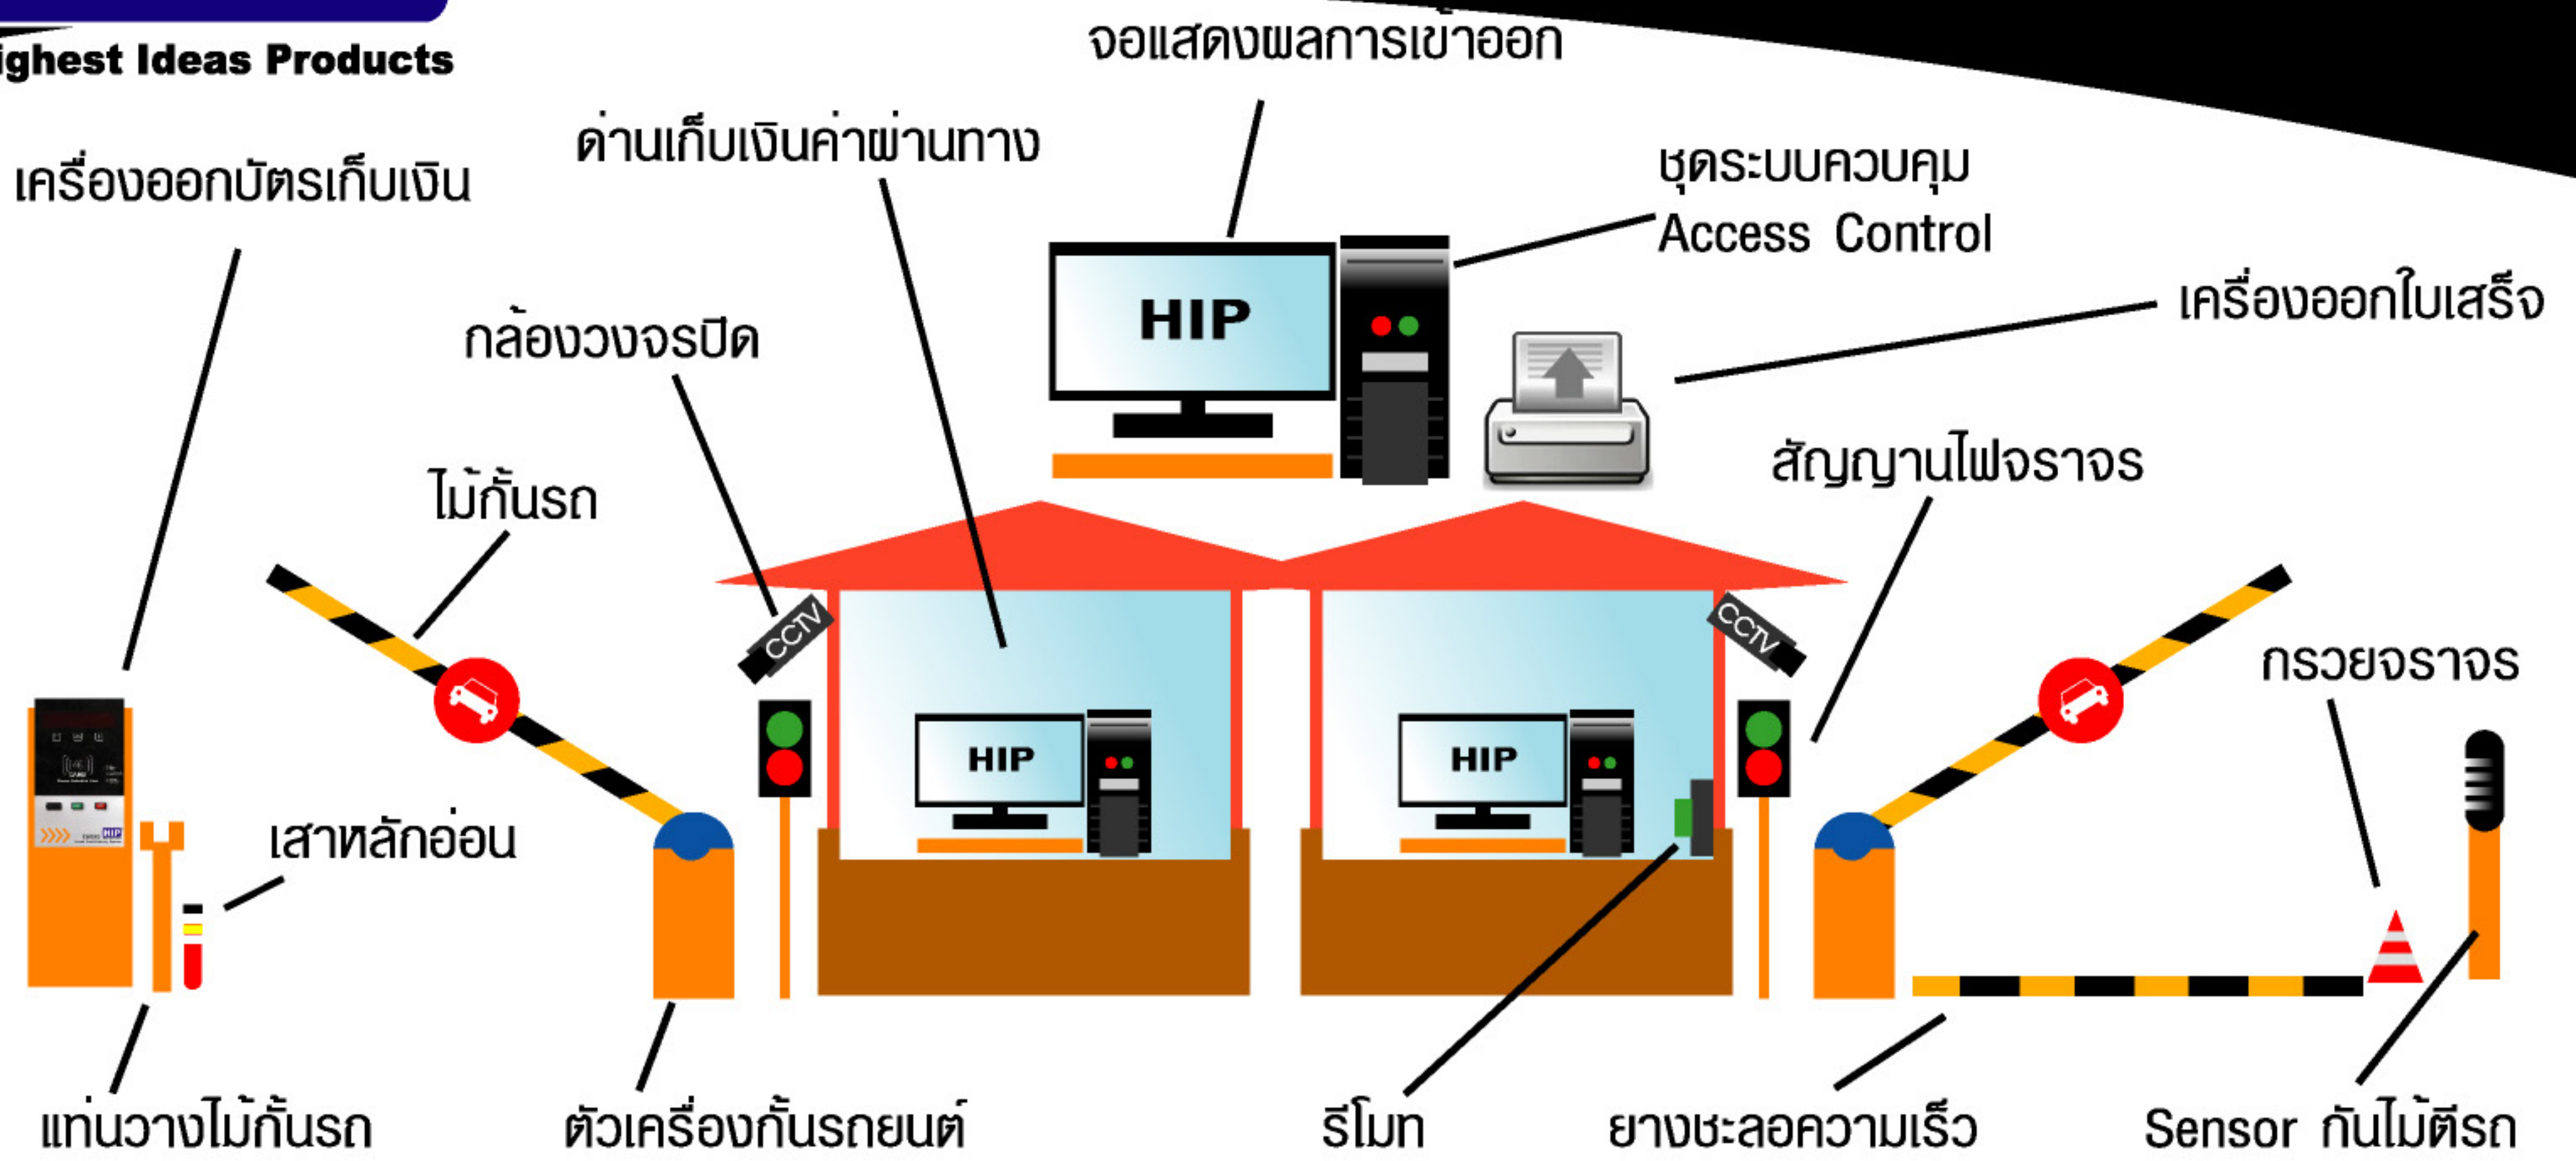

Highest Ideas Products

Technical Specification

Model	CMHD363	CMHD366
Dimension	230X340X970mm	230X340X970mm
Power Supply	AC110 +-10% AC220 +-10%	AC110 +-10% AC220 +-10%
Frequency	50HZ. / 60HZ.	50HZ. / 60HZ.
Power Consumption	150 Watts. 24V.	150 Watts. 24V.
LED Display	No	No
Max Straight Arm	4 meters	6 meters
Description/Speed	3 second	6 second
Work Temperature	-40 °c to 85 °c	-40 °c to 85 °c
Related Humidity	<90%	<90%
Protection Grade	IP67	IP67
Remote control Distance	>30m.	>30m.
Barrier straight	yes	yes
Motor Power Rate	50 watts	80 watts
Motor Rated Speed	500 r / min	300 r / min
Operation Life	≥350 million	≥350 million
Support Infrared sensor	YES	YES
Support Vehicle Loop Detector	Internal and External	Internal and External

Accessory Barrier Smart Parking Series

Accessory Barrier Smart Parking Series:

- Normal
- Rubber
- Rubber light
- 90-degree-boom Barrier Gate
- Three-fence-boom Barrier
- Two-fence-boom Barrier Gate

ไม้กั้นปรับความยาวได้ (Adjustable Length Barrier)

Barrier sliding 3-6 meters

สามารถเลือกสีของตัวเครื่อง Barrier ได้ ในการสั่ง OEM (Can choose barrier color for OEM orders)

Blind pressure wave rubber (Blind pressure wave rubber) - อลูมิเนียมสีเงิน/สีทอง/สีเทา/สีน้ำเงิน/สีฟ้า/สีชมพู/สีส้ม/สีน้ำตาล/สีดำ/สีขาว

ยางกันล้อรถ (Anti-tire rubber) - สีดำ/สีเทา/สีน้ำเงิน/สีฟ้า/สีชมพู/สีส้ม/สีน้ำตาล/สีดำ/สีขาว